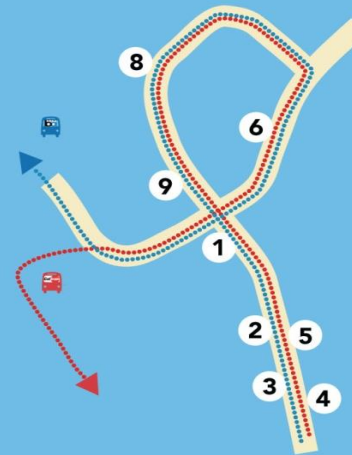

SIERRA POINT SHUTTLE

TIMETABLES

BALBOA PARK BART

Morning Schedule

Balboa Park BART	7:00	7:20	7:40	8:00	8:20	8:45	9:05	9:30	9:50
1 Double Tree Hotel	7:12	7:32	7:52	8:12	8:32	8:57	9:17	9:42	10:02
2 4000 Shoreline Ct	7:13	7:33	7:53	8:13	8:33	8:58	9:18	9:43	10:03
3 6000 Shoreline Ct	7:14	7:34	7:54	8:14	8:34	8:59	9:19	9:44	10:04
4 7000 Shoreline Ct	7:15	7:35	7:55	8:15	8:35	9:00	9:20	9:45	10:05
5 5000 Shoreline Ct	7:16	7:36	7:56	8:16	8:36	9:01	9:21	9:46	10:06
6 2000 SP/ 8000 Marina	7:17	7:37	7:57	8:17	8:37	9:02	9:22	9:47	10:07
8 5000 Marina	7:18	7:38	7:58	8:18	8:38	9:03	9:23	9:48	10:08
9 1000 Marina	7:19	7:39	7:59	8:19	8:39	9:04	9:24	9:49	10:09

Evening Schedule

1 Double Tree Hotel	3:42	4:02	4:22	4:42	5:02	5:22	5:42	6:02	6:22	6:42	7:02
2 4000 Shoreline Ct	3:43	4:03	4:23	4:43	5:03	5:23	5:43	6:03	6:23	6:43	7:03
3 6000 Shoreline Ct	3:44	4:04	4:24	4:44	5:04	5:24	5:44	6:04	6:24	6:44	7:04
4 7000 Shoreline Ct	3:45	4:05	4:25	4:45	5:05	5:25	5:45	6:05	6:25	6:45	7:05
5 5000 Shoreline Ct	3:46	4:06	4:26	4:46	5:06	5:26	5:46	6:06	6:26	6:46	7:06
6 2000 SP/ 8000 Marina	3:47	4:07	4:27	4:47	5:07	5:27	5:47	6:07	6:27	6:47	7:07
8 5000 Marina	3:48	4:08	4:28	4:48	5:08	5:28	5:48	6:08	6:28	6:48	7:08
9 1000 Marina	3:50	4:09	4:29	4:49	5:09	5:29	5:49	6:09	6:29	6:49	7:09
Balboa Park BART	4:00	4:20	4:40	5:00	5:20	5:40	6:00	6:20	6:40	7:00	7:20

SHUTTLE STOPS

- 1 DoubleTree Hotel
5000 Sierra Pt Pkwy
- 2 4000 Shoreline Ct
- 3 6000 Shoreline Ct
- 4 7000 Shoreline Ct
- 5 5000 Shoreline Ct
- 6 2000 Sierra Pt Pkwy
8000 Marina Blvd
- 8 5000 Marina Blvd
- 9 1000 Marina Blvd